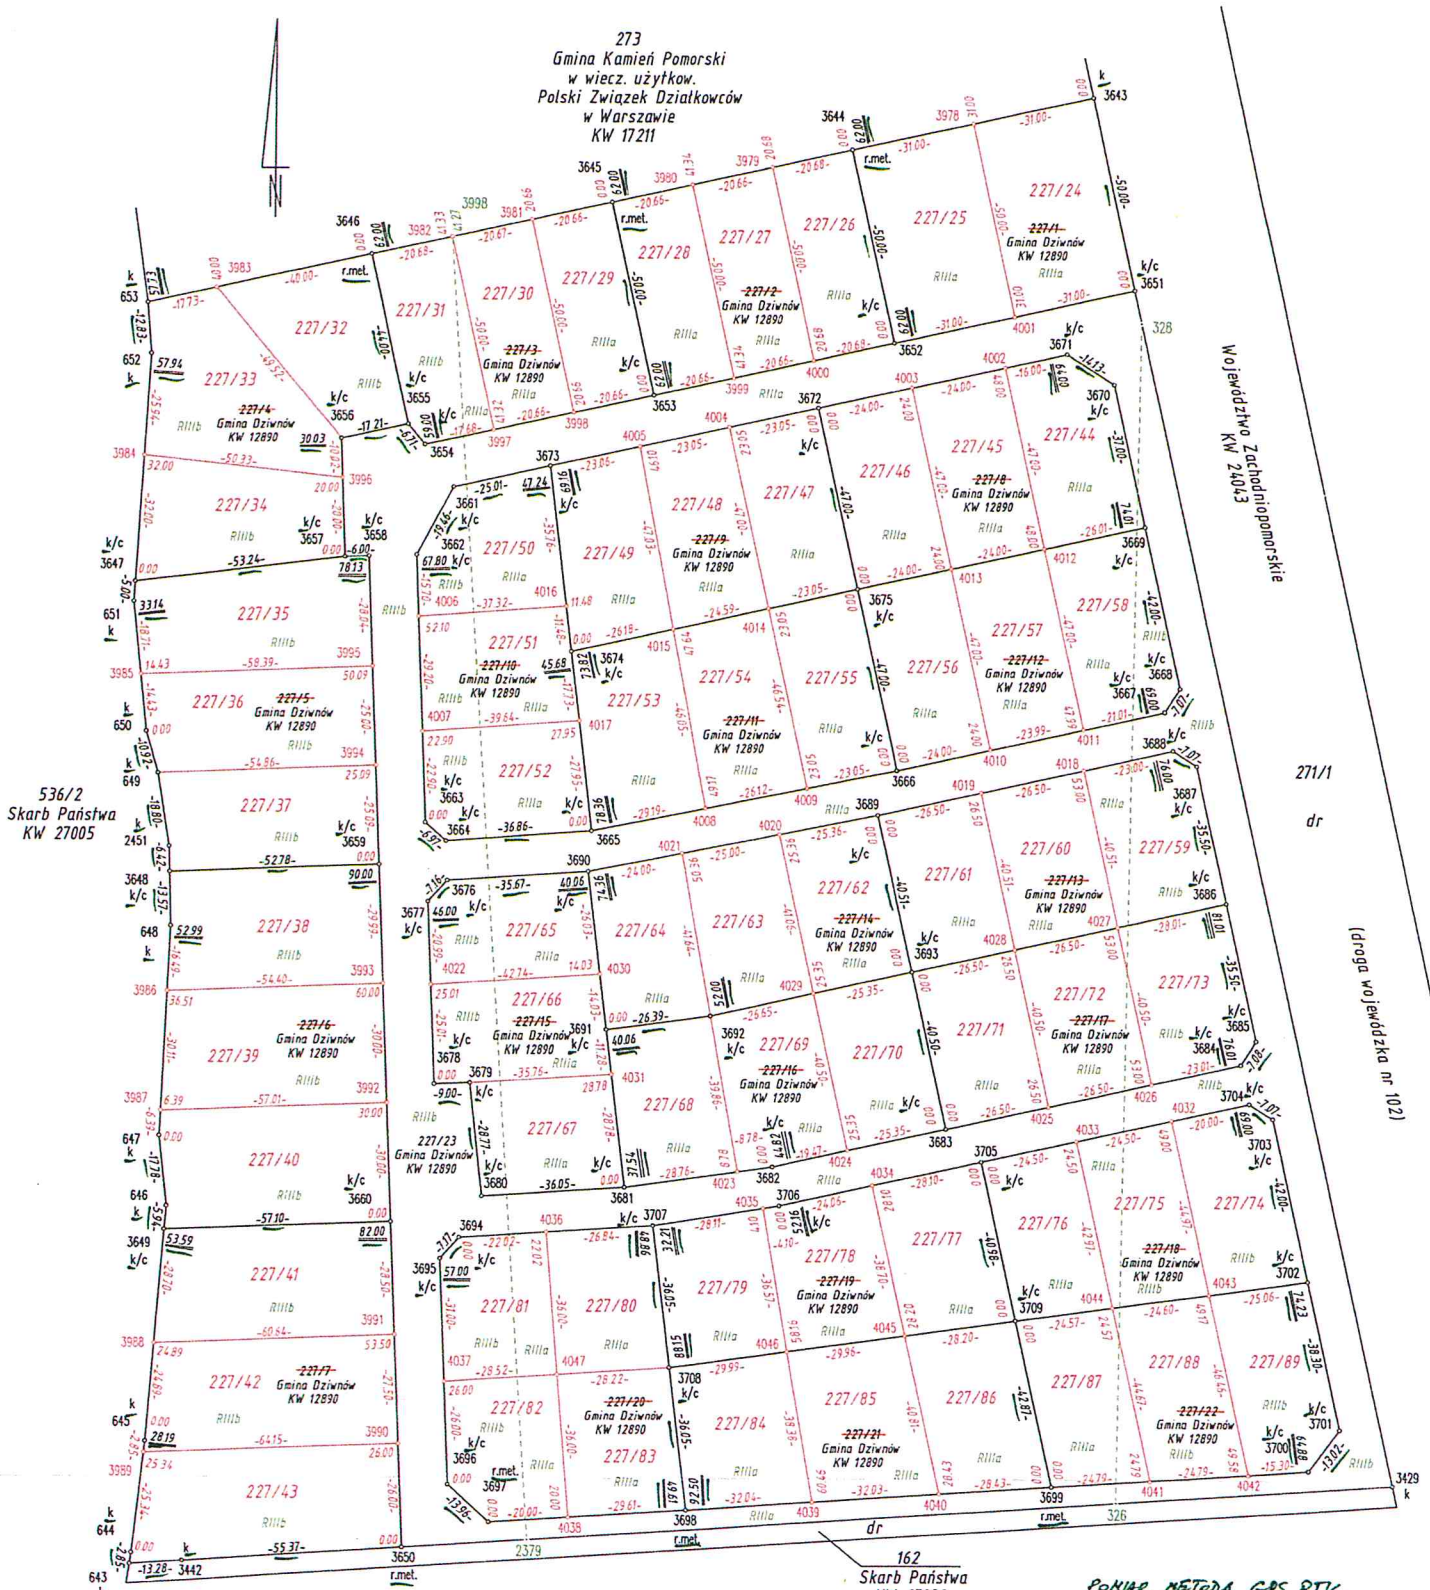

atrakcyjne działki

NAD MORZEM

➤ DZIWNÓW, ŁUKĘCIN, MIĘDZYWODZIE:
PRZETARGI 24 SIERPNIĄ I 7 WRZEŚNIA

* * * * *

➤ DZIAŁKI WE WRZOSOWIE
JUŻ WKRÓTCE!!!

SZCZEGÓŁY: www.bip.dziwnow.pl

273
Gmina Kamień Pomorski
w wiecz. użytkow.
Polski Związek Działkowców
w Warszawie
KW 17211

536/2
Skarb Państwa
KW 27005

Województwo Zachodniopomorskie
KW 24043

271/1
dr

(droga wojewódzka nr 1021)

162
Skarb Państwa
KW 27938

POMIAR METODĄ GPS RTK.
KONTROLA POMIARU: 1064 (III kw)
752 (II kw)
ODSIADANIE ZNAJOMI GOŚCINNYMI

NA PODSTAWIE DANYCH Z OPERATU WZRG 1004/2011

WZROSOWO

WWW.ZDJECIALOMNICZEPOLSKA.PL

talothnicze.pl

WAW

DZIWNÓW

— DZIAŁKI NA SPRZEDAŻ

fol. 10/2020