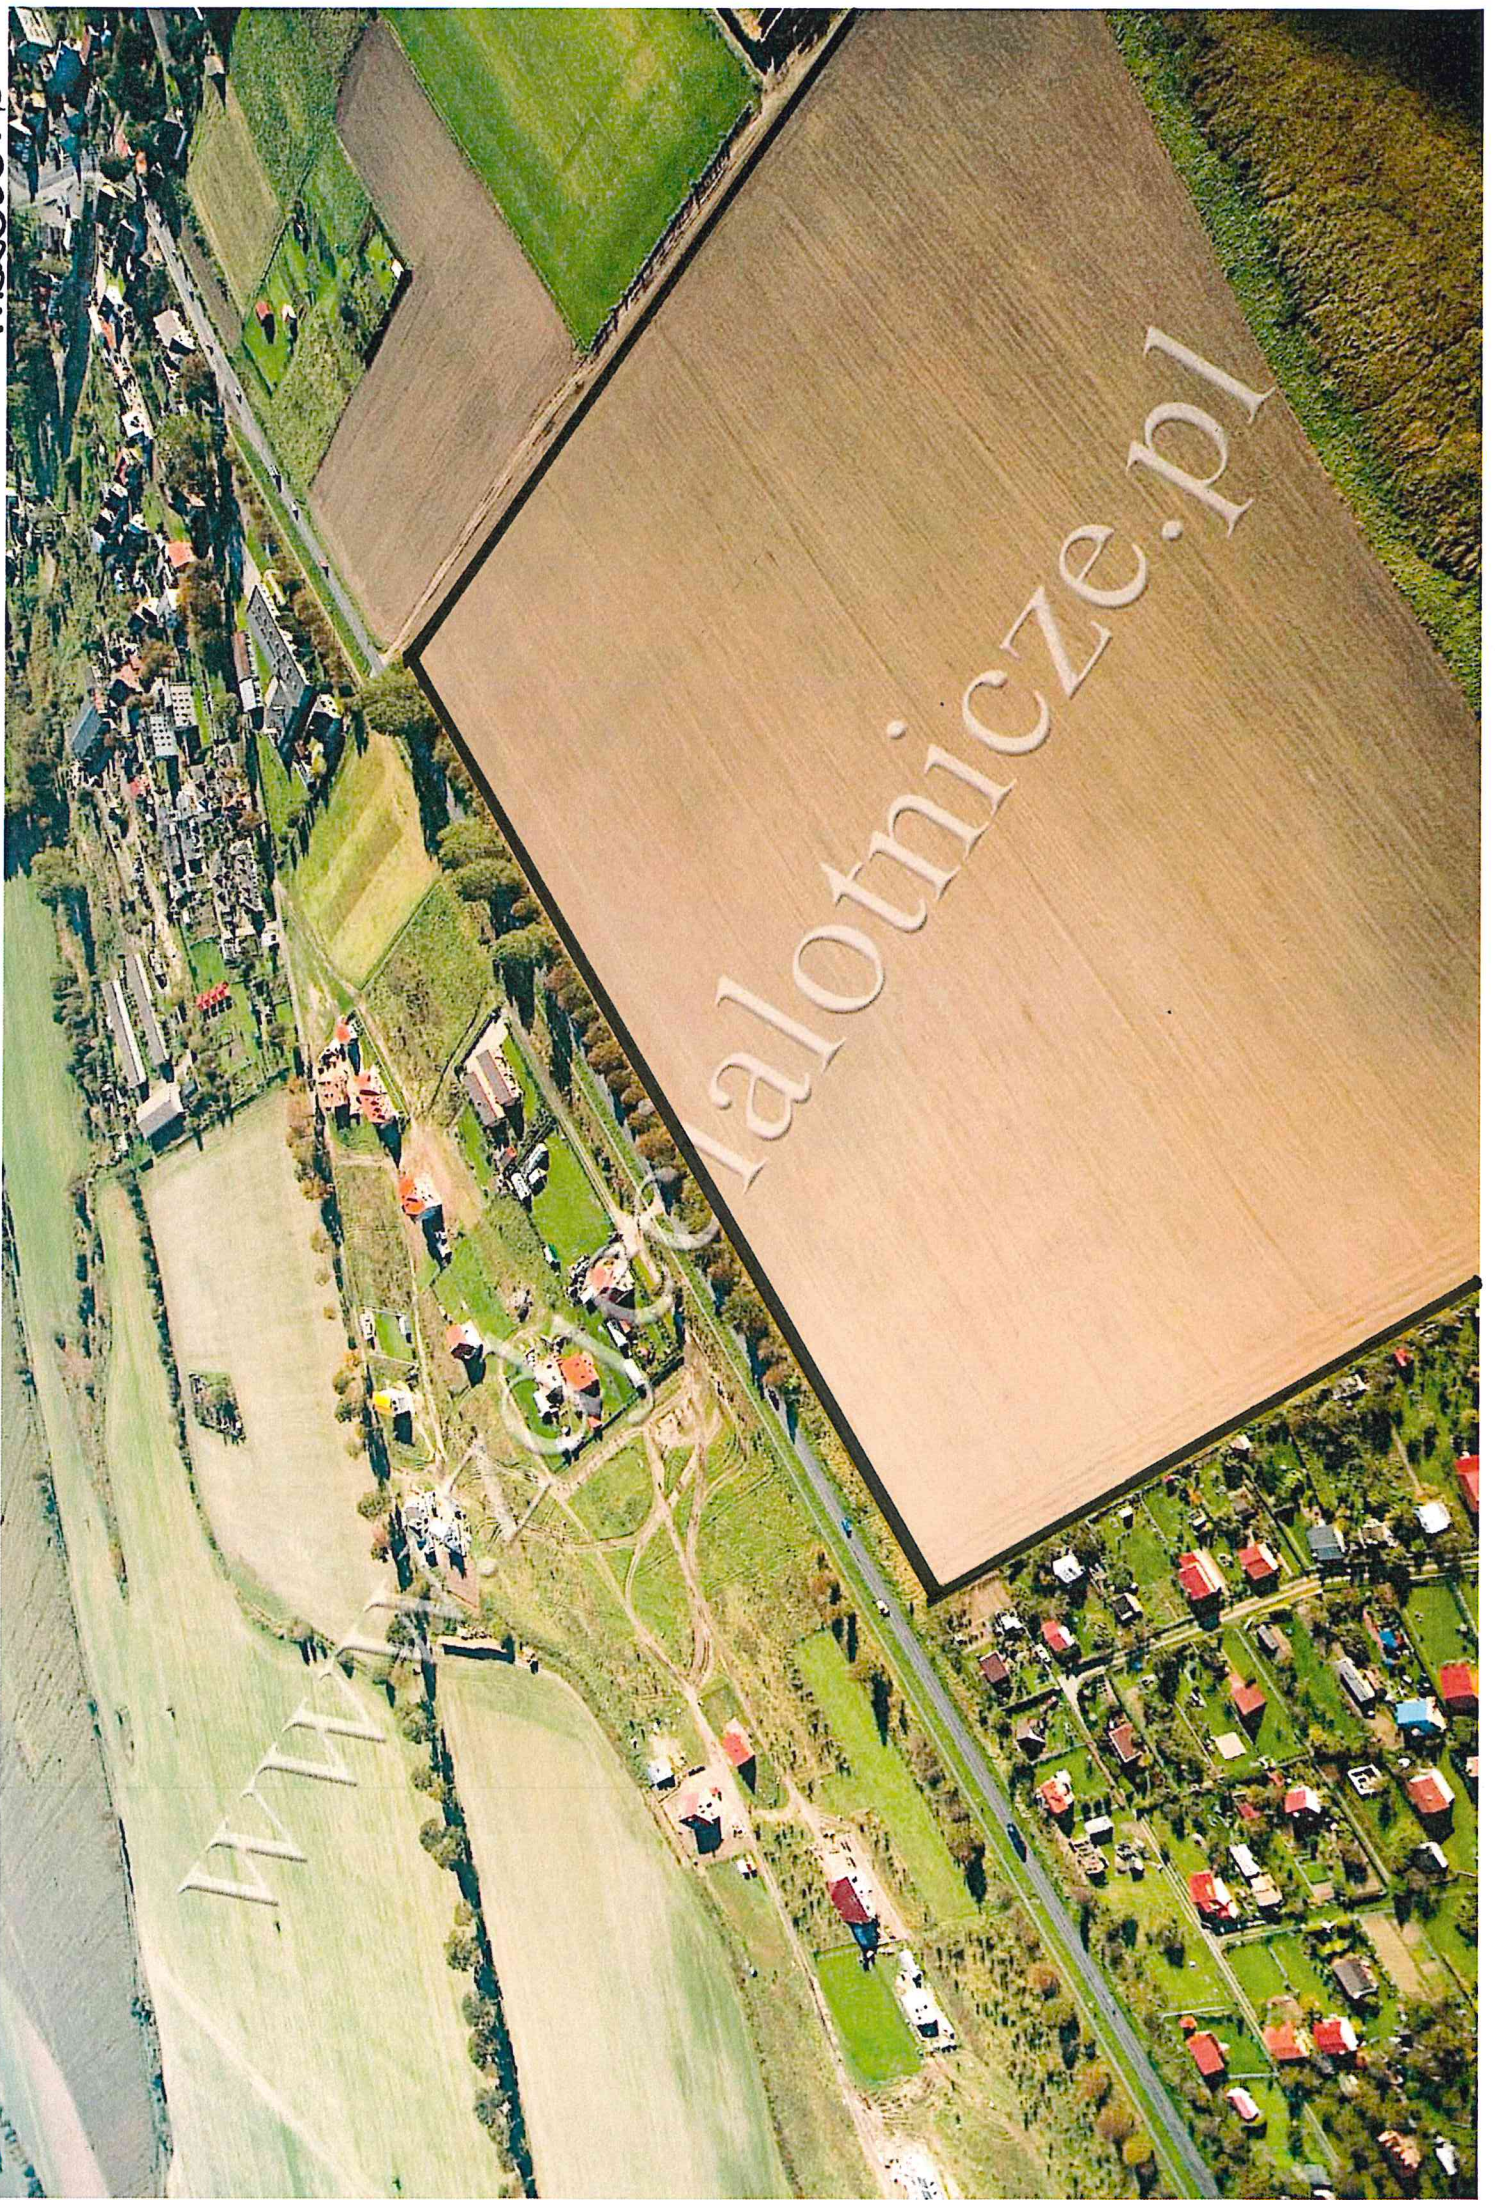

talothnicze.pl

WAW