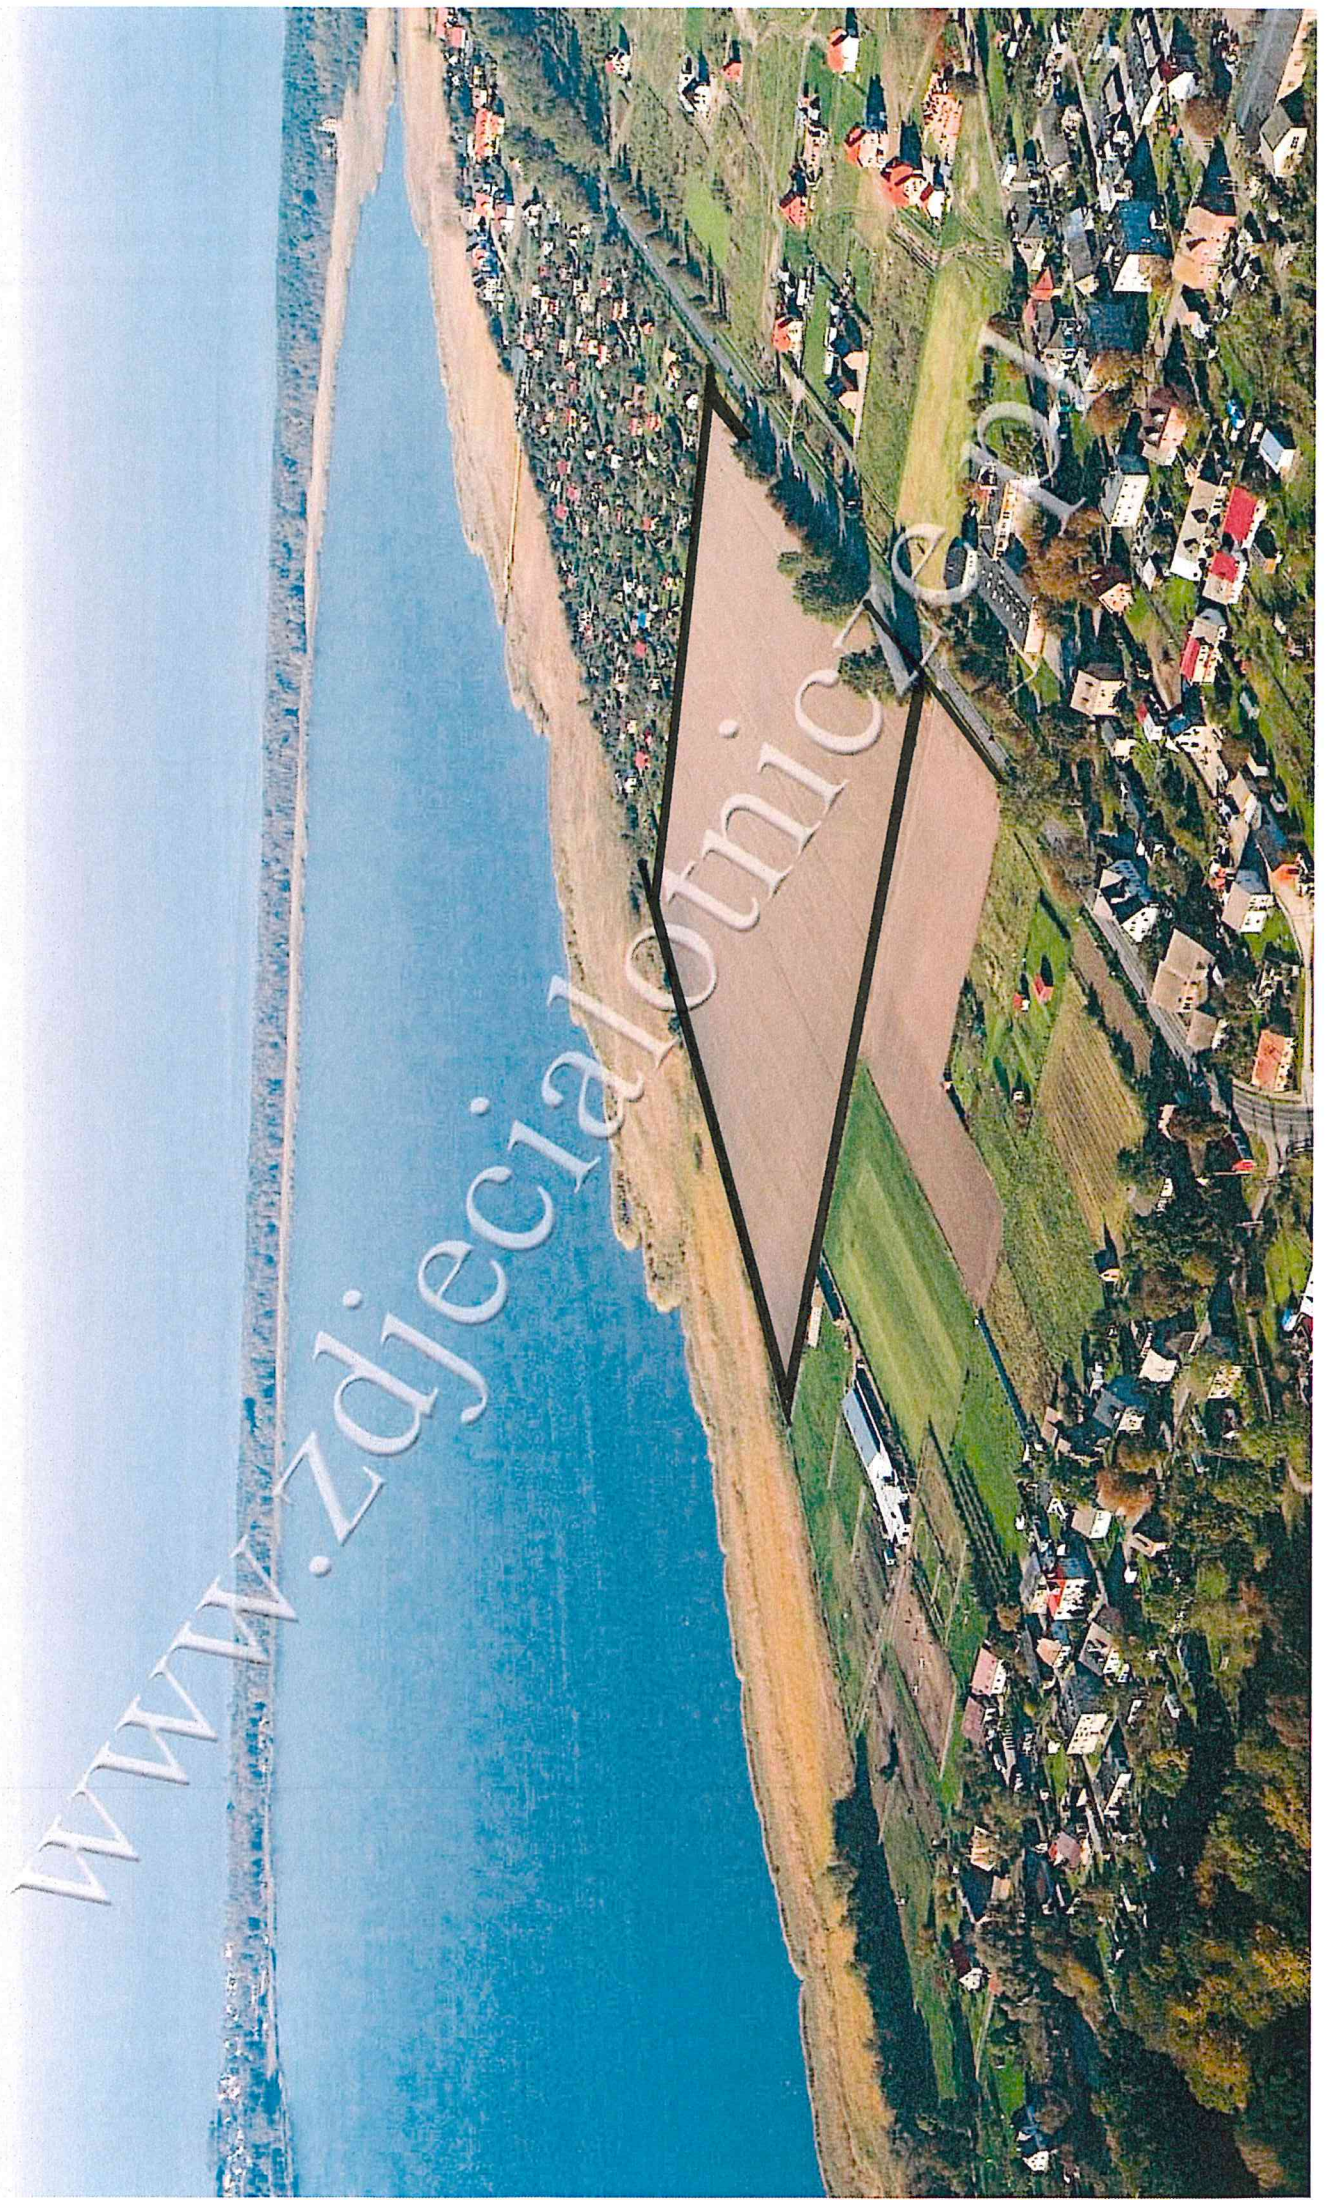

WZROSOWO

WWW.ZDJECIALOMNICZEPOLSKA.PL