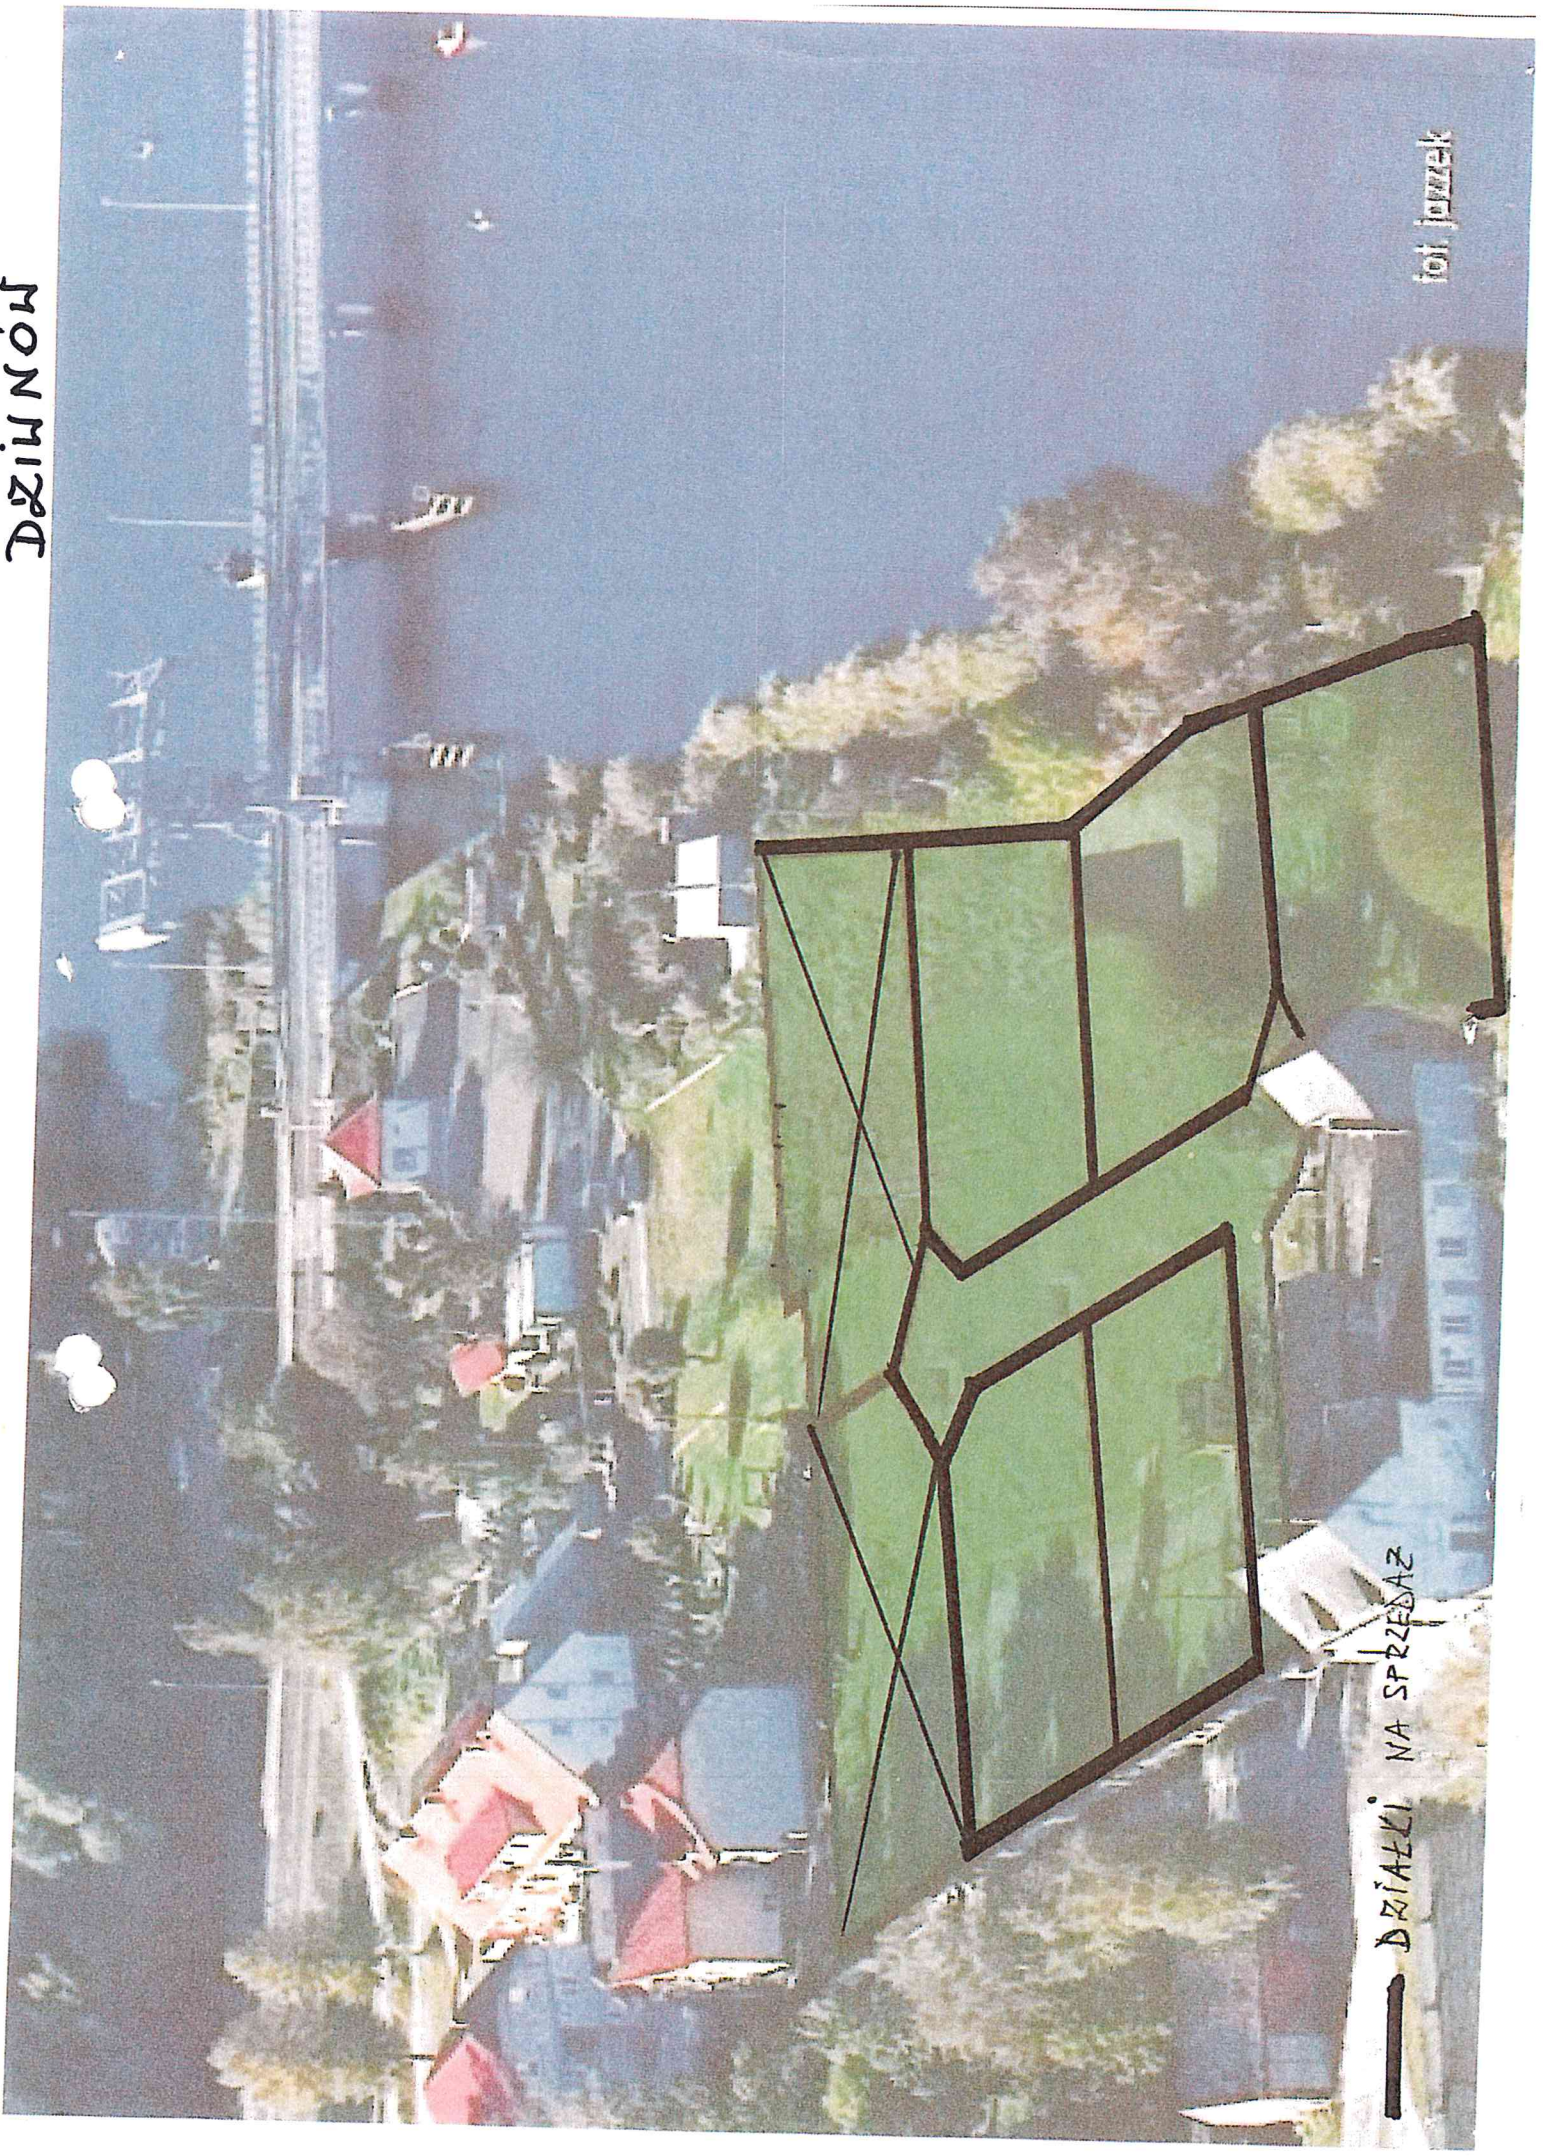

DZIWNÓW

— DZIAŁKI NA SPRZEDAŻ

fol. 10/2020